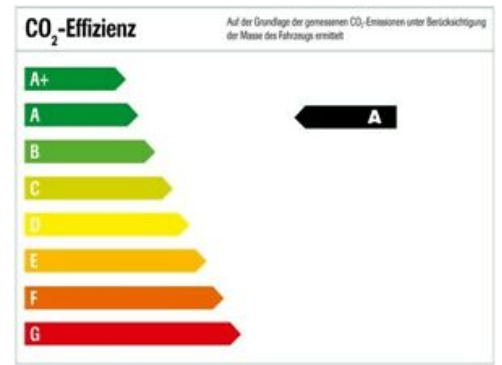

Volkswagen T-Roc 1.6 TDI SCR Navi, Klima, LM

...

Kontakt

Bataille GmbH - Jülich
An der Vogelstange 93b
52428 Jülich

Tel.: 0246193750
E-Mail:
wilfried.staeding@autohaus-b
ataille.de